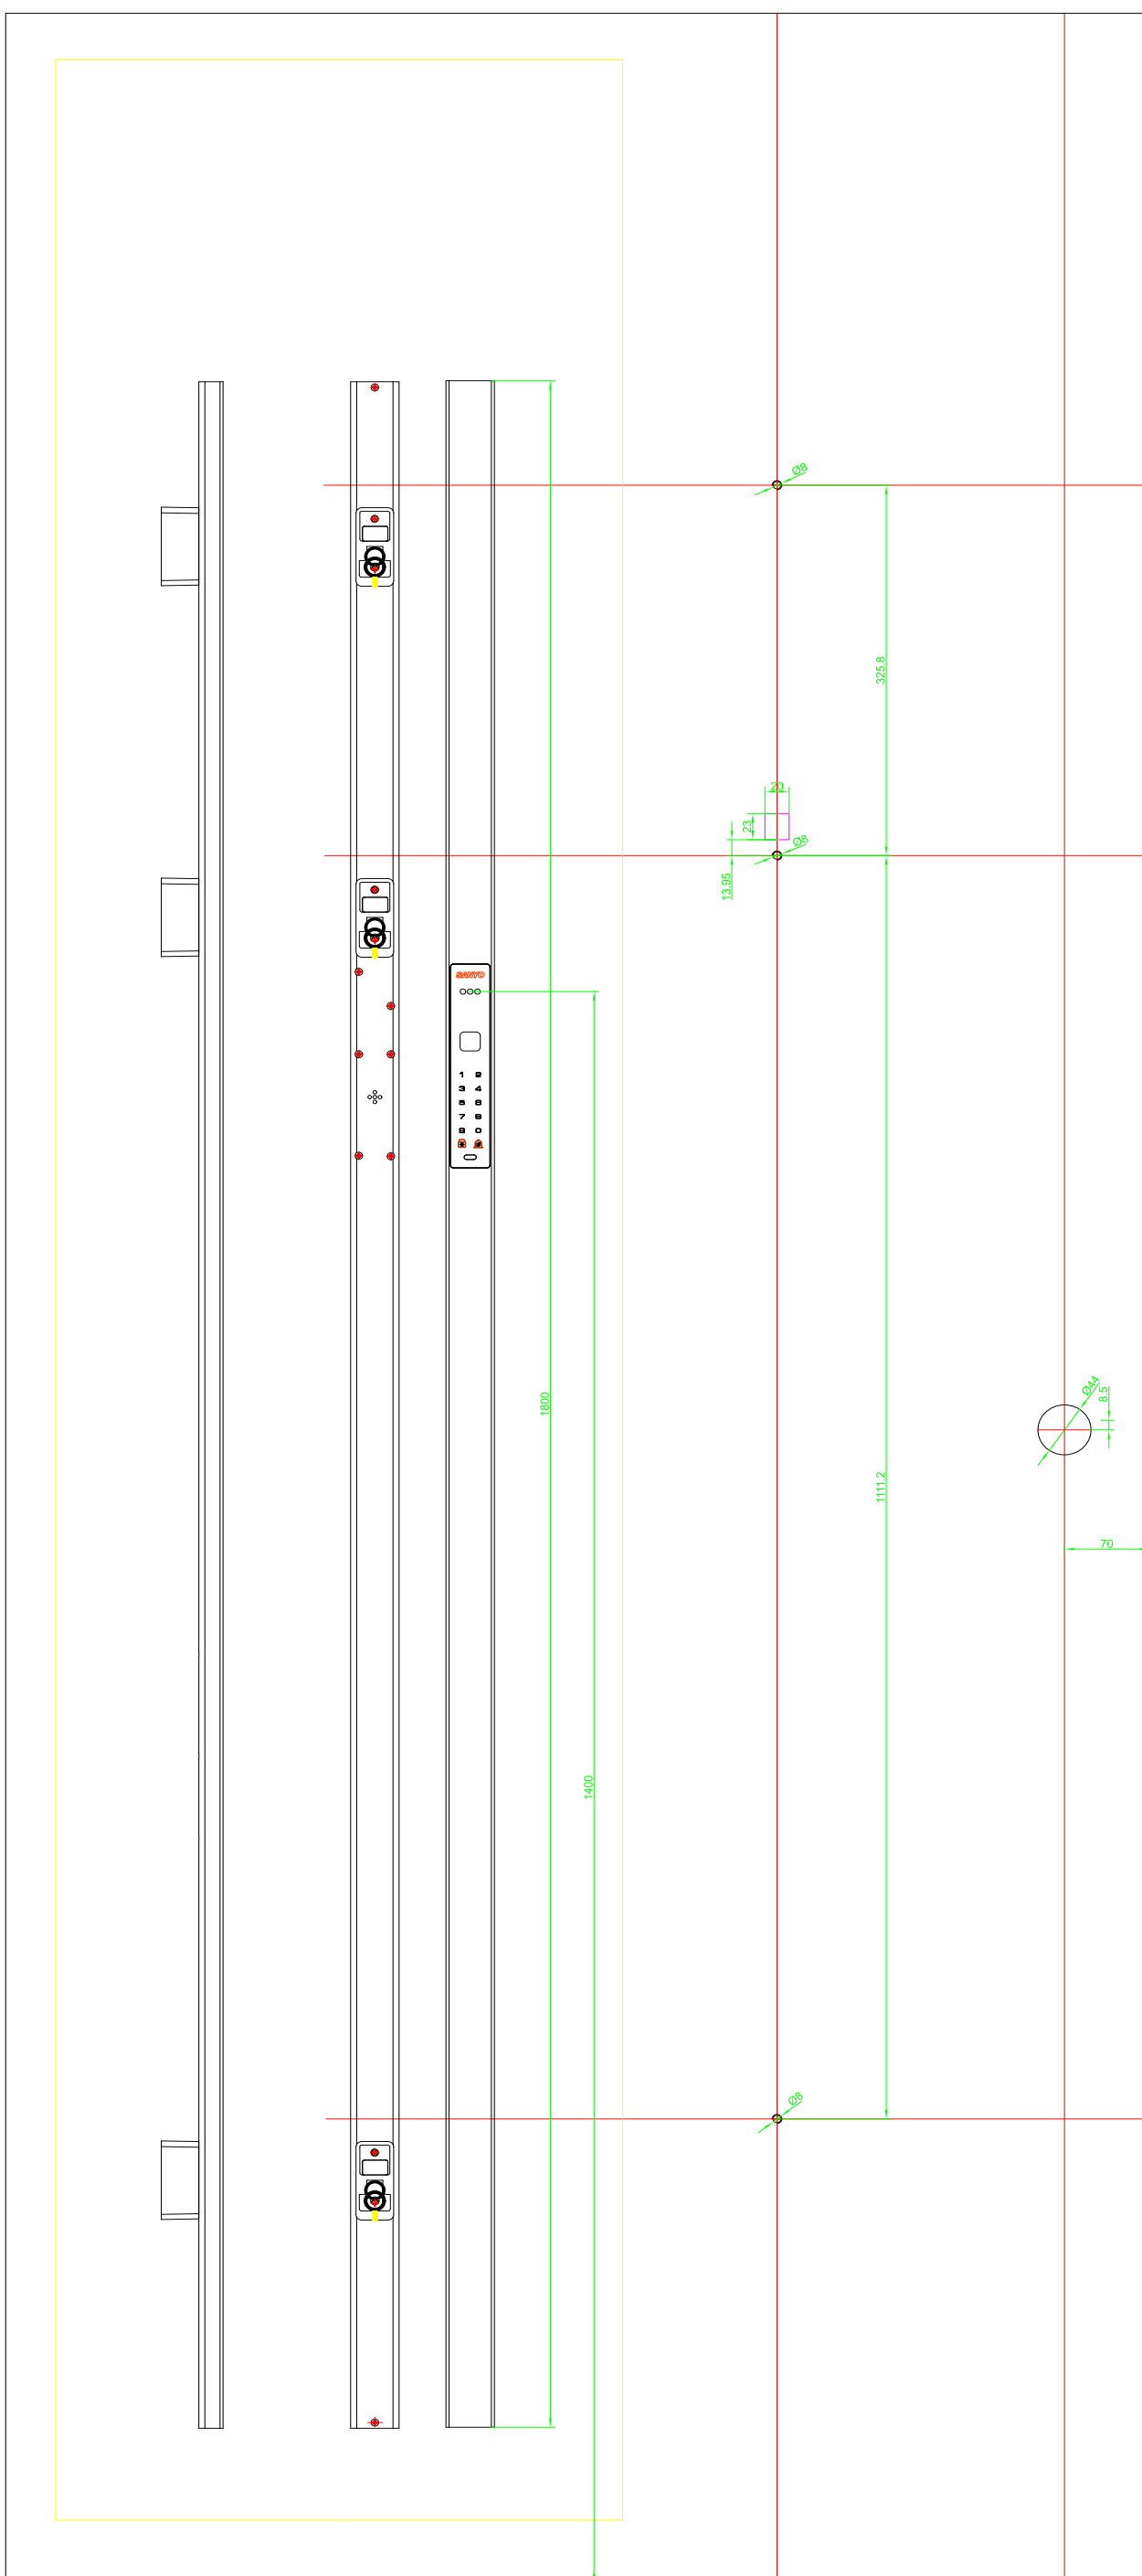

Технические характеристики:

Совместимость: входные двери, толщина полотна 60-120 мм Бэксет Dm70

Размеры ВхШхГ, мм:

- Внешние: ручка-штанга - 1600/1800x40x52

- Внутренняя ручка: 412x77x65

Источник питания: 2 шт, 4200 mAh

Внутренний монитор: IPS, 4,5 дюйма, 480*856

пикселей Камера: 1 млн. пикс

Материал: алюминиевый сплав, сталь, пластик

Цвет: черный матовый, глянцевый

Способ соединения: Wi-Fi 2,4 ГГц

Диапазон рабочих температур: от -20°C до +70°C

Управление со смартфона

Wi-Fi

SANYO

Чертеж: Лицевая сторона. Полотно с
ручкой штангой 1800 мм.

Модель замка
Sanyo D502

Sanyo

Чертеж: Обратная сторона. Полотно с ручкой.

Модель замка
Sanyo D502

Sanyo

Чертеж: Дополнительная опция.

Ответная часть лицевая планка 30 мм для врезной части и ответная планка.

Модель замка
Sanyo D502

Sanyo