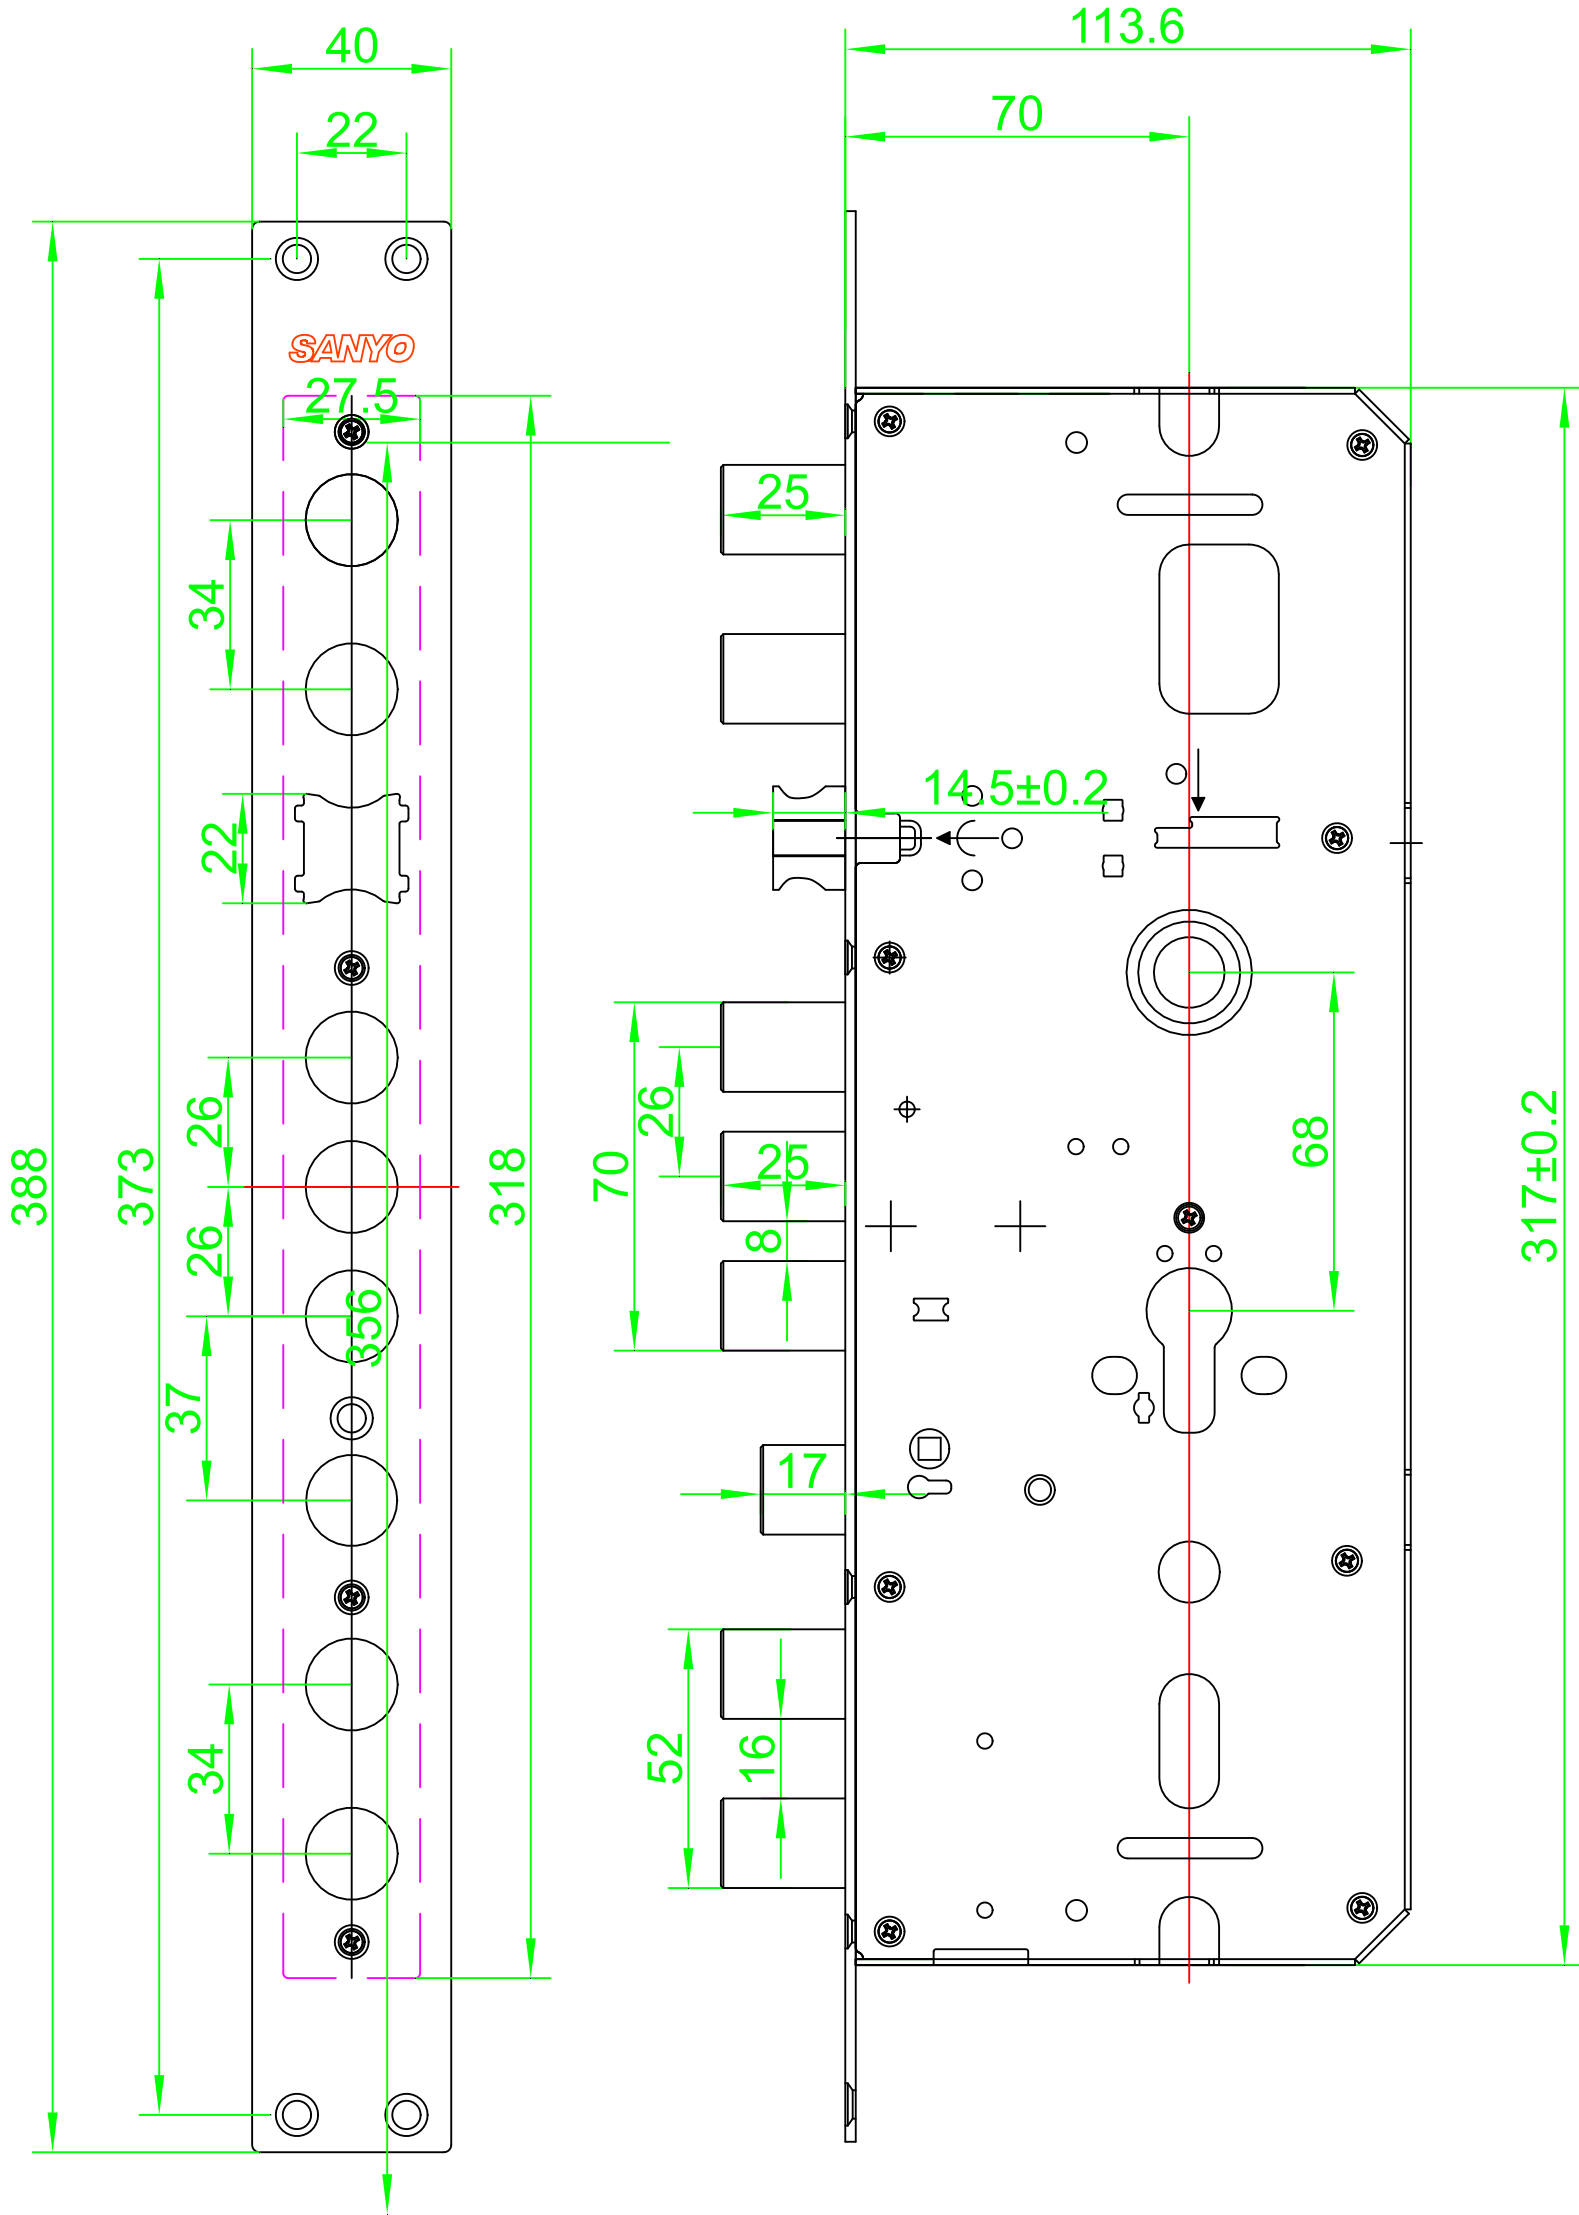

Технические характеристики:

Совместимость: входные двери, толщина полотна 60-120 мм Бэксет Dm70

Размеры ВхШхГ, мм:

- Внешние: ручка-штанга - 1600/1800x40x52

- Внутренняя ручка: 412x77x65

Источник питания: 2 шт, 4200 mAh

Управление со смартфона

Wi-Fi

SANYO

Чертеж: Лицевая сторона. Полотно с
ручкой штангой 1800 мм.

Модель замка
Sanyo D502

Sanyo

Чертеж: Обратная сторона. Полотно с ручкой.

Модель замка
Sanyo D502

Sanyo

Чертеж: Дополнительная опция.

Ответная часть лицевая планка 30 мм для врезной части и ответная планка.

Модель замка
Sanyo D502

Sanyo