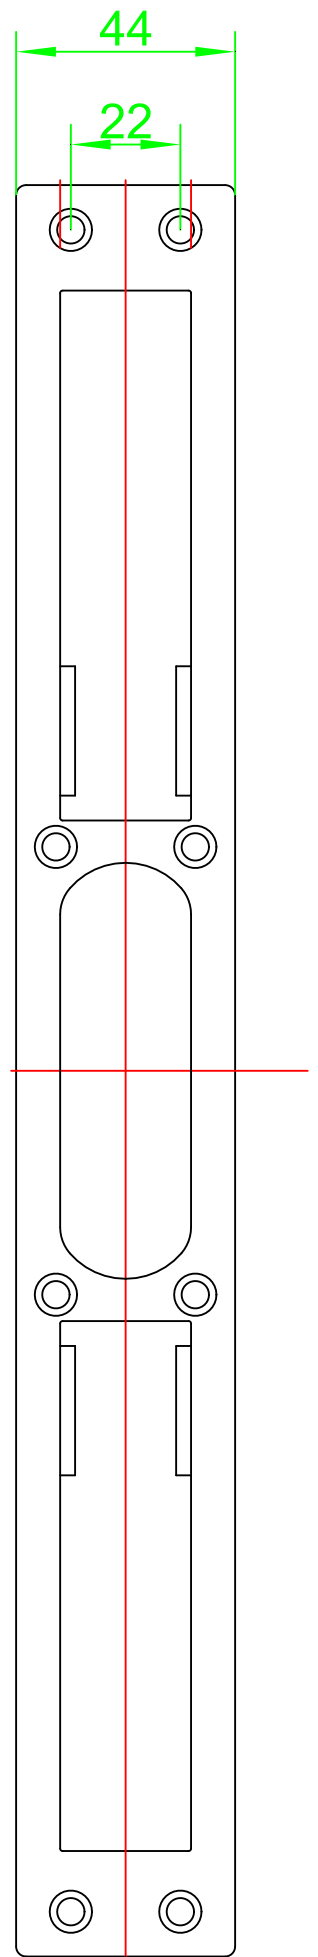

Технические характеристики:

Совместимость: входные двери, толщина полотна 60-120 мм Бэксет Dm70

Размеры ВхШхГ, мм:

- Внешние: ручка-штанга - 1600/1800x40x52

- Внутренняя ручка: 412x77x65

Источник питания: 2 шт, 4200 mAh

Внутренний монитор: IPS, 4,5 дюйма, 480*856

пикселей Камера: 1 млн. пикс

Материал: алюминиевый сплав, сталь, пластик

Цвет: черный матовый, глянцевый

Способ соединения: Wi-Fi 2,4 ГГц

Диапазон рабочих температур: от -20°C до +70°C

Управление со смартфона

Wi-Fi

SANYO

Чертеж: Лицевая сторона. Полотно с
ручкой штангой 1800 мм.

Модель замка
Sanyo D502

Sanyo

Чертеж: Обратная сторона. Полотно с ручкой.

Модель замка
Sanyo D502

Sanyo

Чертеж: Дополнительная опция.

Ответная часть лицевая планка 30 мм для врезной части и ответная планка.

Модель замка
Sanyo D502

Sanyo